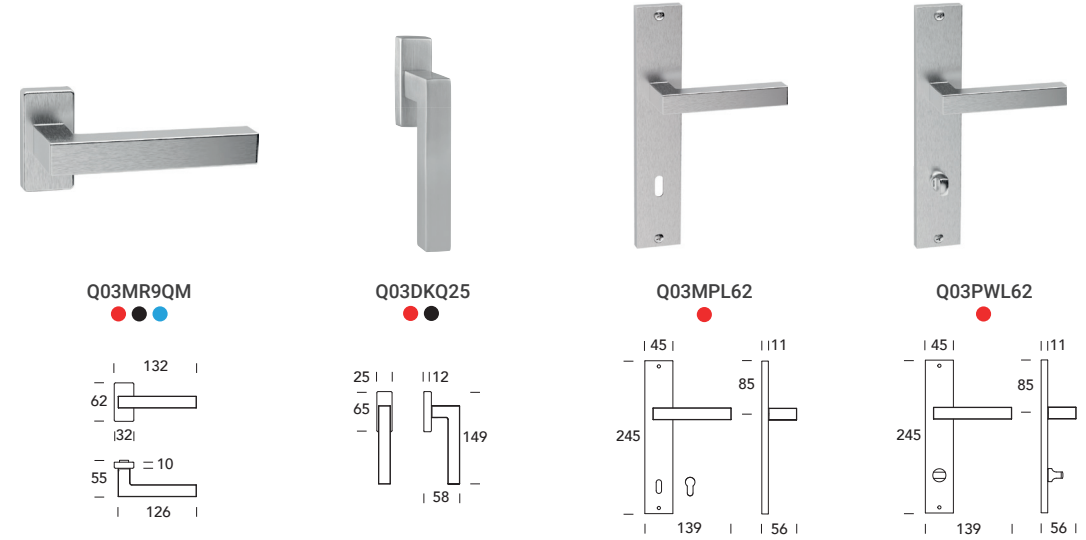

Genève Q03 / 9QM

Design **Reguitti Lab**

ACCIAIO INOX - STAINLESS STEEL
Tubolare - Hollow type

Scheda tecnica
Datasheet

COLLEZIONE - COLLECTION

- 5S** ●
Inox satinato 304
Sainless steel 304
- KK** ●
Nero opaco RAL 9005
Matt black RAL 9005
- S5** ●
Inox satinato 316L
Sainless steel 316L