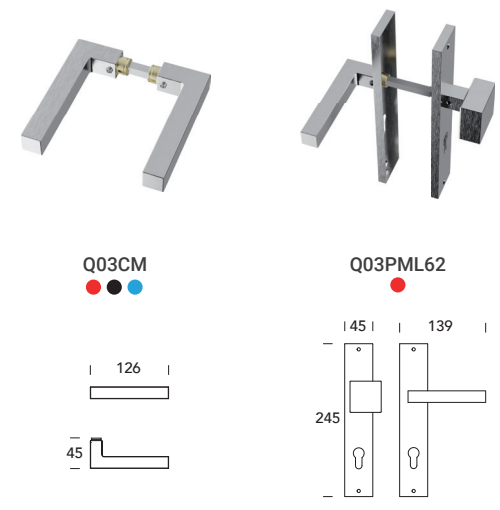

Genève Q03 / 9QM

Design **Reguitti Lab**

ACCIAIO INOX - STAINLESS STEEL
Tubolare - Hollow type

Scheda tecnica
Datasheet

COLLEZIONE - COLLECTION

- 5S** ●
Inox satinato 304
Sainless steel 304
- KK** ●
Nero opaco RAL 9005
Matt black RAL 9005
- S5** ●
Inox satinato 316L
Sainless steel 316L