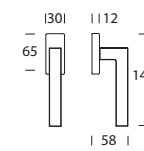

Genève Q03 / Q01

Design **Reguitti Lab**

ACCIAIO INOX - STAINLESS STEEL
Tubolare - Hollow type

Scheda tecnica
Datasheet

COLLEZIONE - COLLECTION

Q03DKQ75

BOCCHETTE - ESCUTCHEONS