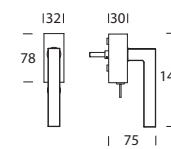

Genève Q03 / Q01

Design **Reguitti Lab**

ACCIAIO INOX - STAINLESS STEEL
Tubolare - Hollow type

Scheda tecnica
Datasheet

COLLEZIONE - COLLECTION

BOCCHETTE - ESCUTCHEONS