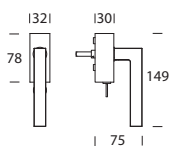

Genève Q03 / Q01

Design **Reguitti Lab**

ACCIAIO INOX - STAINLESS STEEL
Tubolare - Hollow type

Scheda tecnica
Datasheet

COLLEZIONE - COLLECTION

Q03DKT81

BOCCHETTE - ESCUTCHEONS