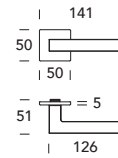

Genève Q03 / Q01

Design **Reguitti Lab**

ACCIAIO INOX - STAINLESS STEEL
Tubolare - Hollow type

Scheda tecnica
Datasheet

COLLEZIONE - COLLECTION

Q03MRQ01

BOCCHETTE - ESCUTCHEONS