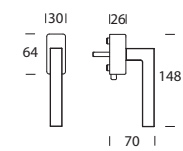

Genève Q03 / Q01

Design **Reguitti Lab**

ACCIAIO INOX - STAINLESS STEEL
Tubolare - Hollow type

Scheda tecnica
Datasheet

COLLEZIONE - COLLECTION

Q03DKC81

BOCCHETTE - ESCUTCHEONS