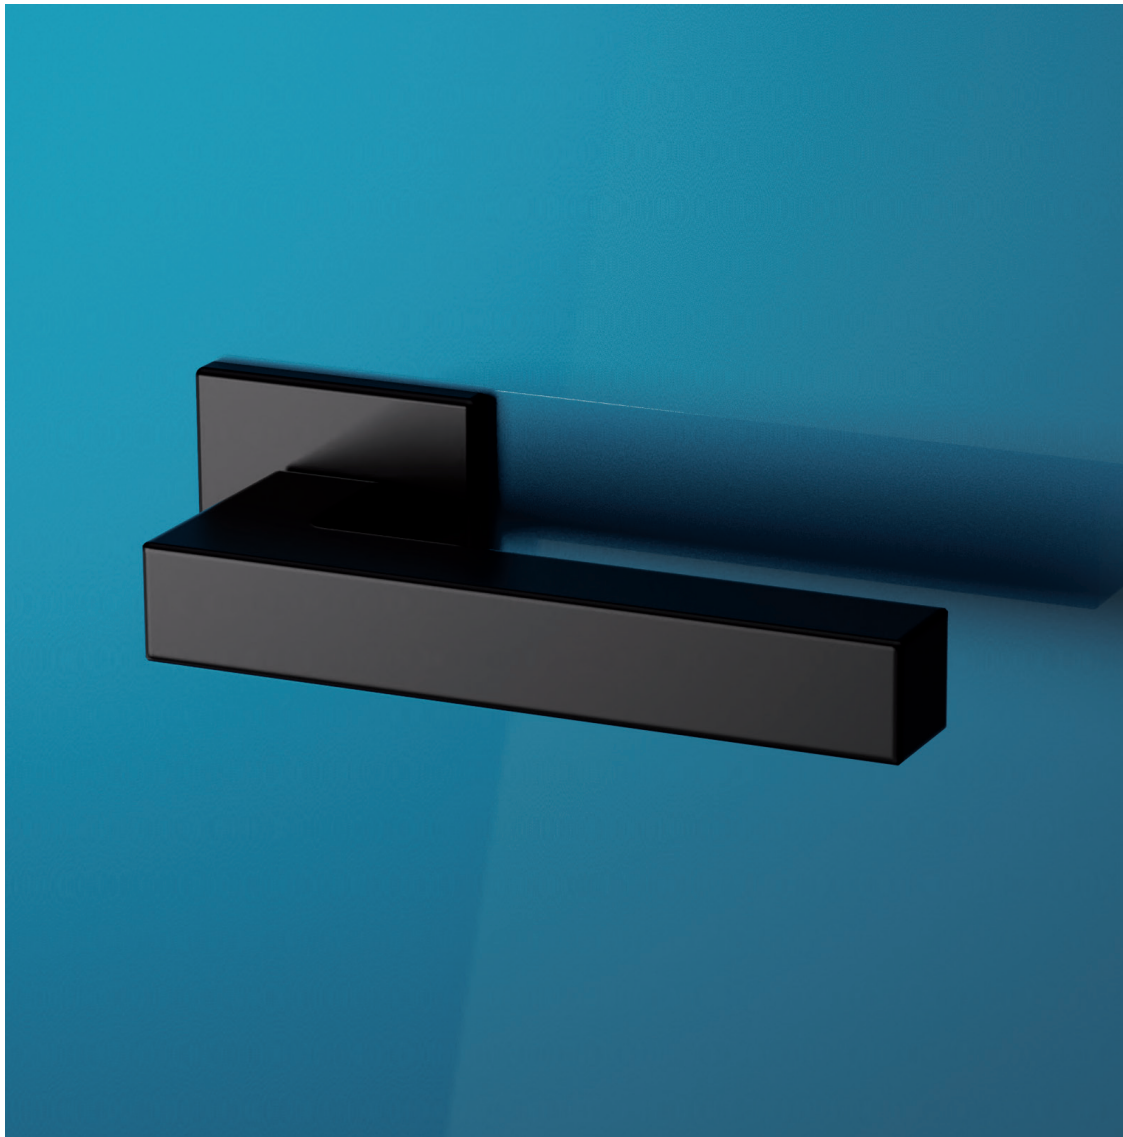

# Genève Q03 / Q01

Design **Reguitti Lab**

ACCIAIO INOX - STAINLESS STEEL  
Tubolare - Hollow type

Scheda tecnica  
Datasheet

## COLLEZIONE - COLLECTION

Q03MRQ01

Q03DKQ15

Q03DKQ75

Q03DKC81

Q03DKT81

Q03PMQ56

5S ●  
Inox satinato 304  
Sainless steel 304

KK ●  
Nero opaco RAL 9005  
Matt black RAL 9005

S5 ●  
Inox satinato 316L  
Sainless steel 316L