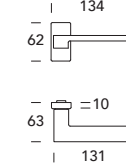

Nizza Q11

Design **Regutti Lab**

ACCIAIO INOX - STAINLESS STEEL
Piena - Solid type

Scheda tecnica
Datasheet

COLLEZIONE - COLLECTION

Q11MRQ01
● ●

Q11MR9QM
● ●

Q11DKQ15
● ●