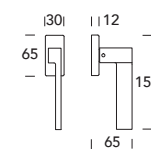

Nizza Q11

Design **Regutti Lab**

ACCIAIO INOX - STAINLESS STEEL
Piena - Solid type

Scheda tecnica
Datasheet

COLLEZIONE - COLLECTION

Q11MRQ01
● ●

Q11MR9QM
● ●

Q11DKQ15
● ●

Q11DKQ75
● ●

Q11DKC81
● ●

Q11DKT81
● ●

5S ●
Inox satinato 304
Stainless steel 304

KK ●
Nero opaco RAL 9005
Matt black RAL 9005

BOCCHETTE - ESCUTCHEONS