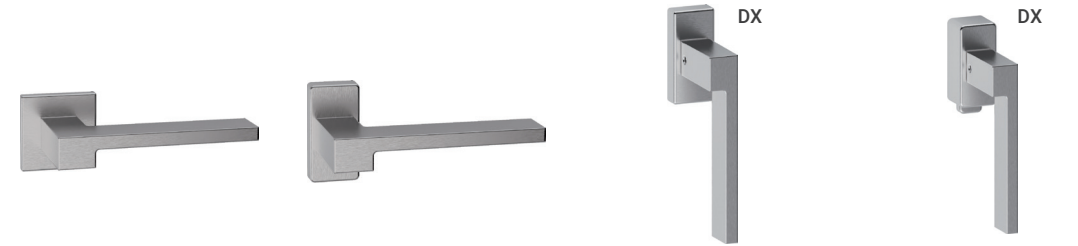

Nizza Q11

Design **Regutti Lab**

ACCIAIO INOX - STAINLESS STEEL
Piena - Solid type

Scheda tecnica
Datasheet

COLLEZIONE - COLLECTION

Q11MRQ01
● ●

Q11MR9QM
● ●

Q11DKQ15
● ●

Q11DKQ75
● ●

Q11DKC81
● ●

Q11DKT81
● ●

5S ●
Inox satinato 304
Stainless steel 304

KK ●
Nero opaco RAL 9005
Matt black RAL 9005

BOCCHETTE - ESCUTCHEONS