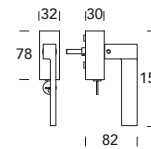

Nizza Q11

Design **Regutti Lab**

ACCIAIO INOX - STAINLESS STEEL
Piena - Solid type

Scheda tecnica
Datasheet

COLLEZIONE - COLLECTION

Q11MRQ01
● ●

Q11MR9QM
● ●

Q11DKQ15
● ●

Q11DKQ75
● ●

Q11DKC81
● ●

Q11DKT81
● ●

5S ●
Inox satinato 304
Stainless steel 304

KK ●
Nero opaco RAL 9005
Matt black RAL 9005

BOCCHETTE - ESCUTCHEONS