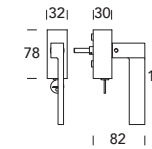

Nizza Q11

Design **Regutti Lab**

ACCIAIO INOX - STAINLESS STEEL
Piena - Solid type

Scheda tecnica
Datasheet

COLLEZIONE - COLLECTION

Q11MRQ01
● ●

Q11MR9QM
● ●

Q11DKQ15
● ●

Q11DKQ75
● ●

Q11DKC81
● ●

Q11DKT81
● ●

5S ●
Inox satinato 304
Stainless steel 304

KK ●
Nero opaco RAL 9005
Matt black RAL 9005

BOCCHETTE - ESCUTCHEONS