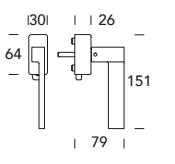

Nizza Q11

Design **Regutti Lab**

ACCIAIO INOX - STAINLESS STEEL
Piena - Solid type

Scheda tecnica
Datasheet

COLLEZIONE - COLLECTION

Q11MRQ01
● ●

Q11MR9QM
● ●

Q11DKQ15
● ●

Q11DKQ75
● ●

Q11DKC81
● ●

Q11DKT81
● ●

5S ●
Inox satinato 304
Stainless steel 304

KK ●
Nero opaco RAL 9005
Matt black RAL 9005

BOCCHETTE - ESCUTCHEONS