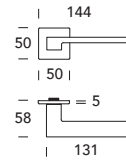

Nizza Q11

Design **Regutti Lab**

ACCIAIO INOX - STAINLESS STEEL
Piena - Solid type

Scheda tecnica
Datasheet

COLLEZIONE - COLLECTION

Q11MRQ01
● ●

Q11MR9QM
● ●

Q11DKQ15
● ●

Q11DKQ75
● ●

Q11DKC81
● ●

Q11DKT81
● ●

5S ●
Inox satinato 304
Stainless steel 304

KK ●
Nero opaco RAL 9005
Matt black RAL 9005

BOCCHETTE - ESCUTCHEONS