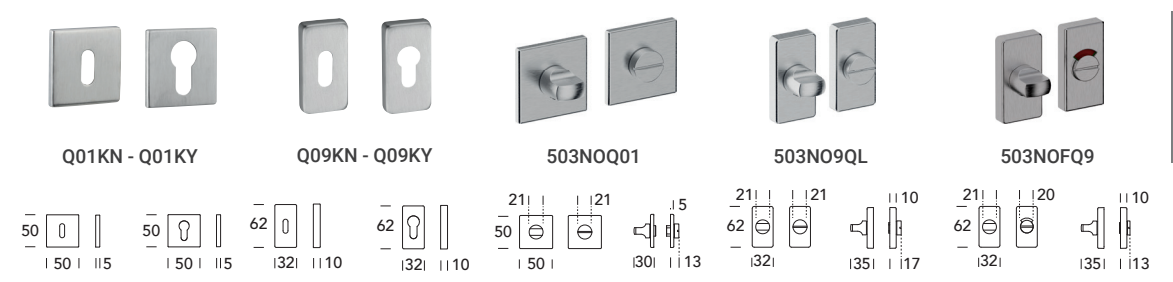

BOCCHETTE - ESCUTCHEONS