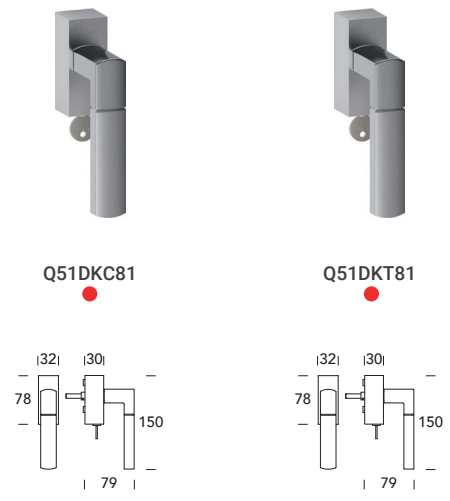

COLLEZIONE - COLLECTION