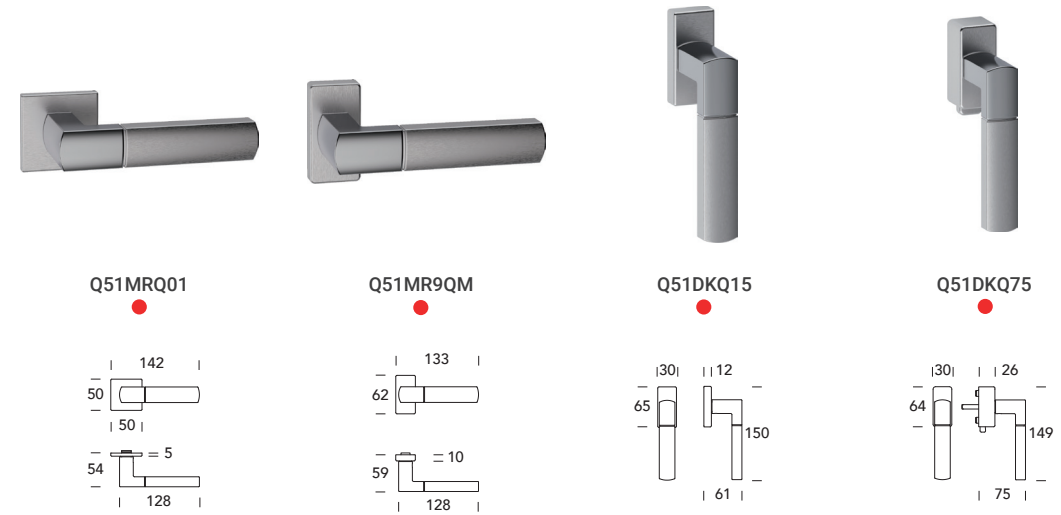

# Rhodos Q51

Design **Reguitti Lab**

ACCIAIO INOX - STAINLESS STEEL  
Piena - Solid type

Scheda tecnica  
Datasheet

## COLLEZIONE - COLLECTION

**Q1** ●  
Inox satinato / Inox lucido  
Satin stainless steel / Polished stainless steel

## BOCCHETTE - ESCUTCHEONS

MANIGLIE - HANDLES