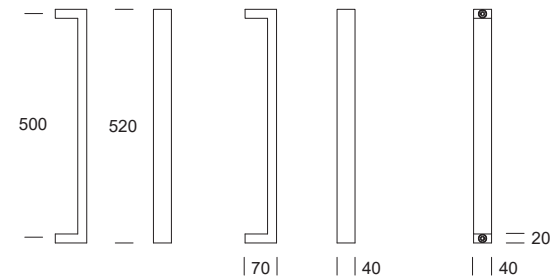

# Porto

QP2MD

**MANIGLIONE SINGOLO**  
SINGLE PULL HANDLE

**ACCIAIO INOX - STAINLESS STEEL**

**VERSIONE**  
VERSION

**I** Dritto  
Straight

**SEZIONE**  
SECTION

**□** 40x20 mm

**APERTURA**  
OPENING

**⊞** Ambidestro  
Non-Handed

**I** **MANIGLIONE MISURE STANDARD**  
STANDARD PULL HANDLE

Codice Code	Interasse C/C distance	Lunghezza Length	Inox sat. 304 Sat. steel 304	Inox sat. 316L Sat steel 316L	Nero RAL 9005 Black RAL 9005	
QP2MD-E0	500 mm	520 mm	●	-	●	-

**5S** ●  
Inox satinato 304  
Stainless steel 304

**KK** ●  
Nero opaco RAL 9005  
Matt black RAL 9005

**Posizione grani**  
Grub screws position

Servizio rapido a richiesta   
On request fast shipment