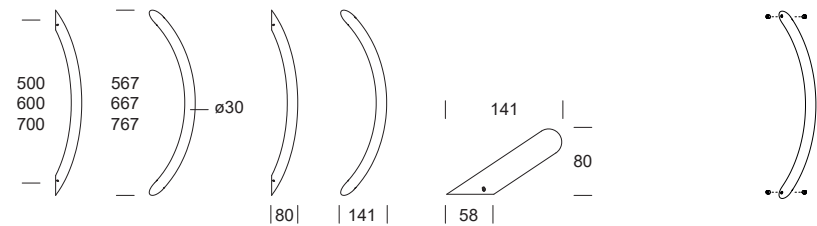

Sydney

RINMS

MANIGLIONE SINGOLO
SINGLE PULL HANDLE

ACCIAIO INOX - STAINLESS STEEL

VERSIONE
VERSION

SEZIONE
SECTION

APERTURA
OPENING

KK ●
Nero opaco RAL 9005
Matt black RAL 9005

S5 ●
Inox satinato 316L
Stainless steel 316L

5M ●
Inox PVD Lucido oro
Stainless steel PVD Gold

5S ●
Inox satinato 304
Stainless steel 304

MANIGLIONE MISURE STANDARD

STANDARD PULL HANDLE

Codice Code	Interasse C/C distance	Lunghezza Length	Inox sat. 304 Sat. steel 304	Inox sat. 316L Sat steel 316L	Nero RAL 9005 Black RAL 9005	PVD Lucido oro PVD Gold
RINMS-E0	500 mm	-	●	●	●	●
RINMS-F0	600 mm	-	●	●	-	-
RINMS-G0	700 mm	-	●	●	-	-

Posizione grani
Grub screws position

Servizio rapido a richiesta
On request fast shipment