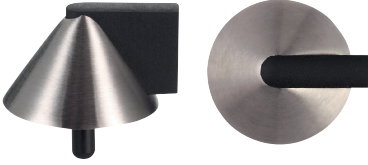

Z89 FE

FERMAPORTE - DOORSTOPS

ZOO
ARCHITECTURAL HARDWARE

5S ●
Inox satinato 304
Stainless steel 304

621 GA

GANCIO DI PROTEZIONE - DOOR GUARD HOOK

5S ●
Inox satinato 304
Stainless steel 304

Z16 LE

LETTERE - LETTERS

ZOO
ARCHITECTURAL HARDWARE

Disponibili - Available A-B-C-D-E-F-G

5S ●
Inox satinato 304
Stainless steel 304