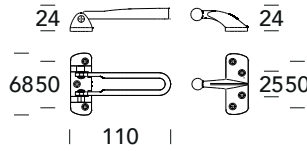

Z89 FE

FERMAPORTE - DOORSTOPS

ZOO
ARCHITECTURAL HARDWARE

5S ●
Inox satinato 304
Stainless steel 304

621 GA

GANCIO DI PROTEZIONE - DOOR GUARD HOOK

5S ●
Inox satinato 304
Stainless steel 304

Z16 LE