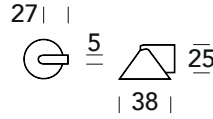

Z89 FE

FERMAPORTE - DOORSTOPS

ZOO
ARCHITECTURAL HARDWARE

5S ●
Inox satinato 304
Stainless steel 304

621 GA

GANCIO DI PROTEZIONE - DOOR GUARD HOOK

5S ●
Inox satinato 304
Stainless steel 304

Z16 LE