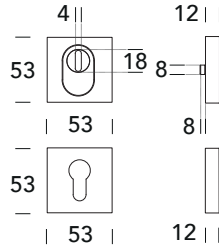

# CD Q02

BOCCHETTE - ESCUTCHEONS

**5S** ●  
Inox satinato 304  
Stainless steel 304

# Z37 TP

BUCALETTERE - LETTERPLATES

**5S** ●  
Inox satinato 304  
Stainless steel 304

# Z01 CT

CATENACCI - DOOR BOLTS

**5S** ●  
Inox satinato 304  
Stainless steel 304