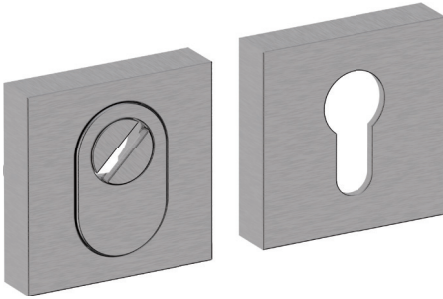

# CD Q02

BOCCHETTE - ESCUTCHEONS

**5S** ●  
Inox satinato 304  
Stainless steel 304

# Z37 TP

BUCALETTERE - LETTERPLATES

**5S** ●  
Inox satinato 304  
Stainless steel 304

# Z01 CT

CATENACCI - DOOR BOLTS

**5S** ●  
Inox satinato 304  
Stainless steel 304