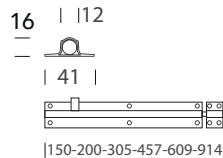

# Z37 TP

BUCALETTERE - LETTERPLATES

**5S** ●  
Inox satinato 304  
Stainless steel 304

# Z01 CT

CATENACCI - DOOR BOLTS

**5S** ●  
Inox satinato 304  
Stainless steel 304