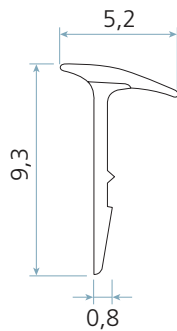

## Technical specification

A Groove width: 0,7 mm minimum to 0,8 mm maximum