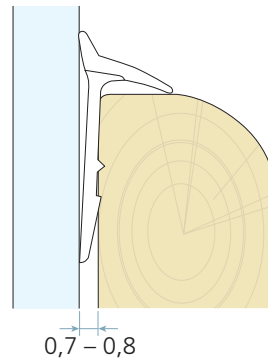

## Technical specification

A Groove width: 0,7 mm minimum to 0,8 mm maximum