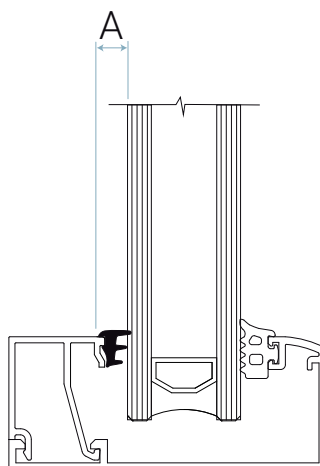

22320

Características técnicas

A: Junta de acristalamiento interna para hueco de 5 mm

Colores

- Negro grafito (≈ RAL 9011)

Confección

- 150 m x 1

Bobina

Schlegel Ltd

Unit 25, Henlow Industrial Estate, Henlow Camp, Bedfordshire, SG16 6DS United Kingdom

All dimensions are in mm and are nominal. Schlegel reserve the right to change specification without prior notice.