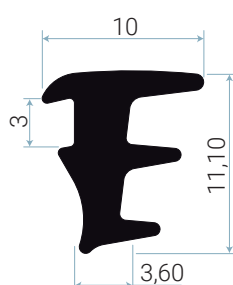

22320

Características técnicas

A: Junta de acristalamiento interna para hueco de 5 mm

Colores

- Negro grafito (≈ RAL 9011)

Confección

- 150 m x 1

Bobina

Schlegel Ltd

Unit 25, Henlow Industrial Estate, Henlow Camp, Bedfordshire, SG16 6DS United Kingdom

All dimensions are in mm and are nominal. Schlegel reserve the right to change specification without prior notice.