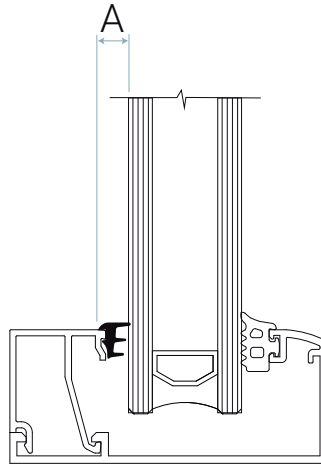

22325

Características técnicas

A: Junta de acristalamiento interna para hueco de 6 mm

Colores

- Negro grafito (≈ RAL 9011)

Confección

- 150 m x 1

Bobina

Schlegel Ltd

Unit 25, Henlow Industrial Estate, Henlow Camp, Bedfordshire, SG16 6DS United Kingdom

All dimensions are in mm and are nominal. Schlegel reserve the right to change specification without prior notice.