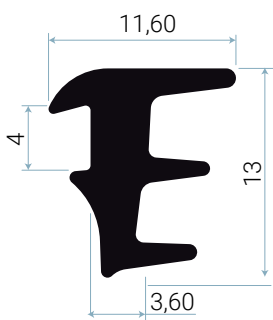

22325

Características técnicas

A: Junta de acristalamiento interna para hueco de 6 mm

Colores

- Negro grafito (≈ RAL 9011)

Confección

- 150 m x 1

Bobina

Schlegel Ltd

Unit 25, Henlow Industrial Estate, Henlow Camp, Bedfordshire, SG16 6DS United Kingdom

All dimensions are in mm and are nominal. Schlegel reserve the right to change specification without prior notice.