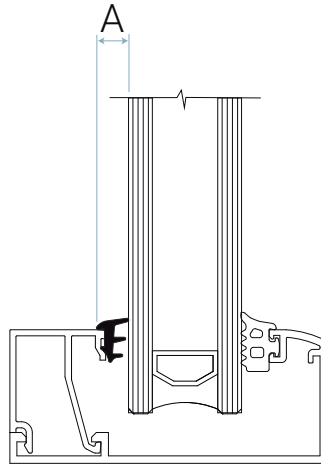

22310

Características técnicas

A: Junta de acristalamiento interna para hueco de 3 mm

Colores

- Negro grafito (≈ RAL 9011)

Confección

- 400 m x 1

Bobina

Schlegel Ltd

Unit 25, Henlow Industrial Estate, Henlow Camp, Bedfordshire, SG16 6DS United Kingdom

All dimensions are in mm and are nominal. Schlegel reserve the right to change specification without prior notice.