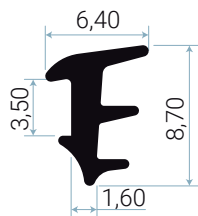

22310

Características técnicas

A: Junta de acristalamiento interna para hueco de 3 mm

Colores

- Negro grafito (≈ RAL 9011)

Confección

- 400 m x 1

Bobina

Schlegel Ltd

Unit 25, Henlow Industrial Estate, Henlow Camp, Bedfordshire, SG16 6DS United Kingdom

All dimensions are in mm and are nominal. Schlegel reserve the right to change specification without prior notice.