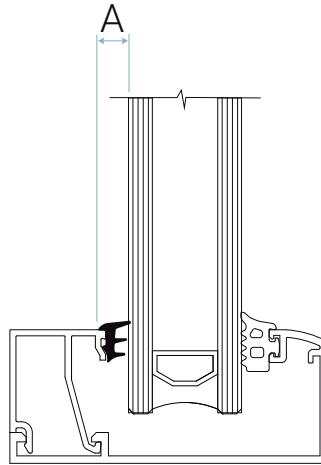

22315

Bobina

Características técnicas

A: Junta de acristamiento interna para hueco de 4 mm

Colores

- Negro grafito (≈ RAL 9011)

Confección

- 250 m x 1

Schlegel Ltd

Unit 25, Henlow Industrial Estate, Henlow Camp, Bedfordshire, SG16 6DS United Kingdom

All dimensions are in mm and are nominal. Schlegel reserve the right to change specification without prior notice.