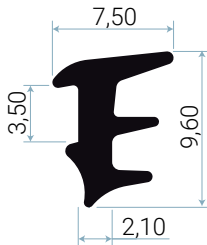

22315

Bobina

Características técnicas

A: Junta de acristamiento interna para hueco de 4 mm

Colores

- Negro grafito (≈ RAL 9011)

Confección

- 250 m x 1

Schlegel Ltd

Unit 25, Henlow Industrial Estate, Henlow Camp, Bedfordshire, SG16 6DS United Kingdom

All dimensions are in mm and are nominal. Schlegel reserve the right to change specification without prior notice.